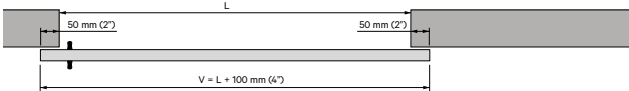

SENSUS 80

SUPERIOR

RETRAC