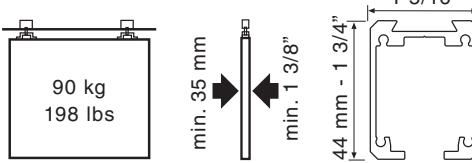

KLEIN

Instrucciones / Instructions
Anweisungen / Instructions

SLID RETRAC

SLID-90

SLID-130

Ref. 8289
Ref. 8298

(2,2 m) (86") x 1
Ref. 8289

(3 m) (118") x 1
Ref. 8298

x 2

x 2

x 2

(Ø6 x120 mm / 4²³/32")
x 2

x 2

(Ø5 x30 mm / 1³/16")
x 6

x 2

Torx screws T8
Ø2,5 x 15 mm
Ø3/32" x 5/8" x8

x 2

(Ø4 x40 mm / 1⁹/16")
x 4

x 2

(Ø3 x40 mm / 1⁹/16")
x 2

x 1

x 1

KLEIN USA

833 Magnolia Ave. Elizabeth, NJ 07201