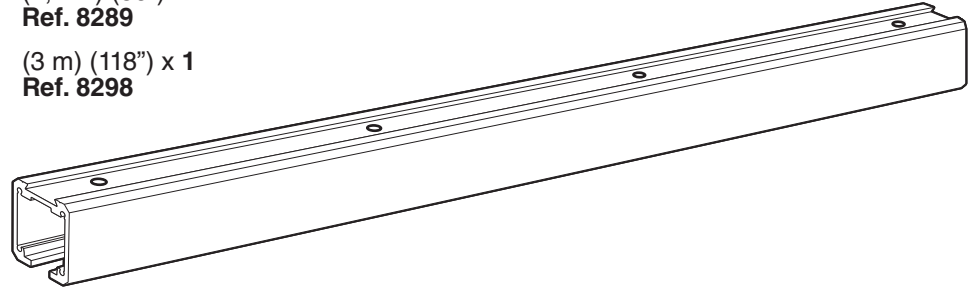

KLEIN

Instrucciones / Instructions
Anweisungen / Instructions

SLID RETRAC

SLID-90

SLID-130

Ref. 8289
Ref. 8298

(2,2 m) (86") x 1
Ref. 8289

(3 m) (118") x 1
Ref. 8298

x 2

x 2

x 2

(Ø6 x120 mm / 4²³/32")
x 2

x 2

(Ø5 x30 mm / 1³/16")
x 6

x 2

Torx screws T8
Ø2,5 x 15 mm
Ø3/32" x 5/8" x8

x 2

(Ø4 x40 mm / 1⁹/16")
x 4

x 2

(Ø3 x40 mm / 1⁹/16")
x 2

x 1

x 1

KLEIN USA

833 Magnolia Ave. Elizabeth, NJ 07201