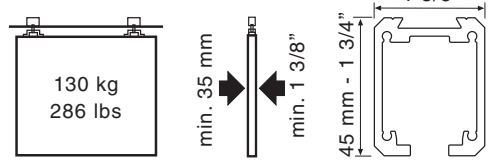

KLEIN

Instrucciones / Instructions
Anweisungen / Instructions

SLID RETRAC

SLID-90

SLID-130

Ref. 8289
Ref. 8298

(2,2 m) (86") x 1
Ref. 8289

(3 m) (118") x 1
Ref. 8298

x 2

x 2

x 2

(Ø6 x120 mm / 4²³/32")
x 2

x 2

(Ø5 x30 mm / 1³/16")
x 6

x 2

Torx screws T8
Ø2,5 x 15 mm
Ø3/32" x 5/8" x8

x 2

(Ø4 x40 mm / 1⁹/16")
x 4

x 2

(Ø3 x40 mm / 1⁹/16")
x 2

x 1

x 1

KLEIN USA

833 Magnolia Ave. Elizabeth, NJ 07201